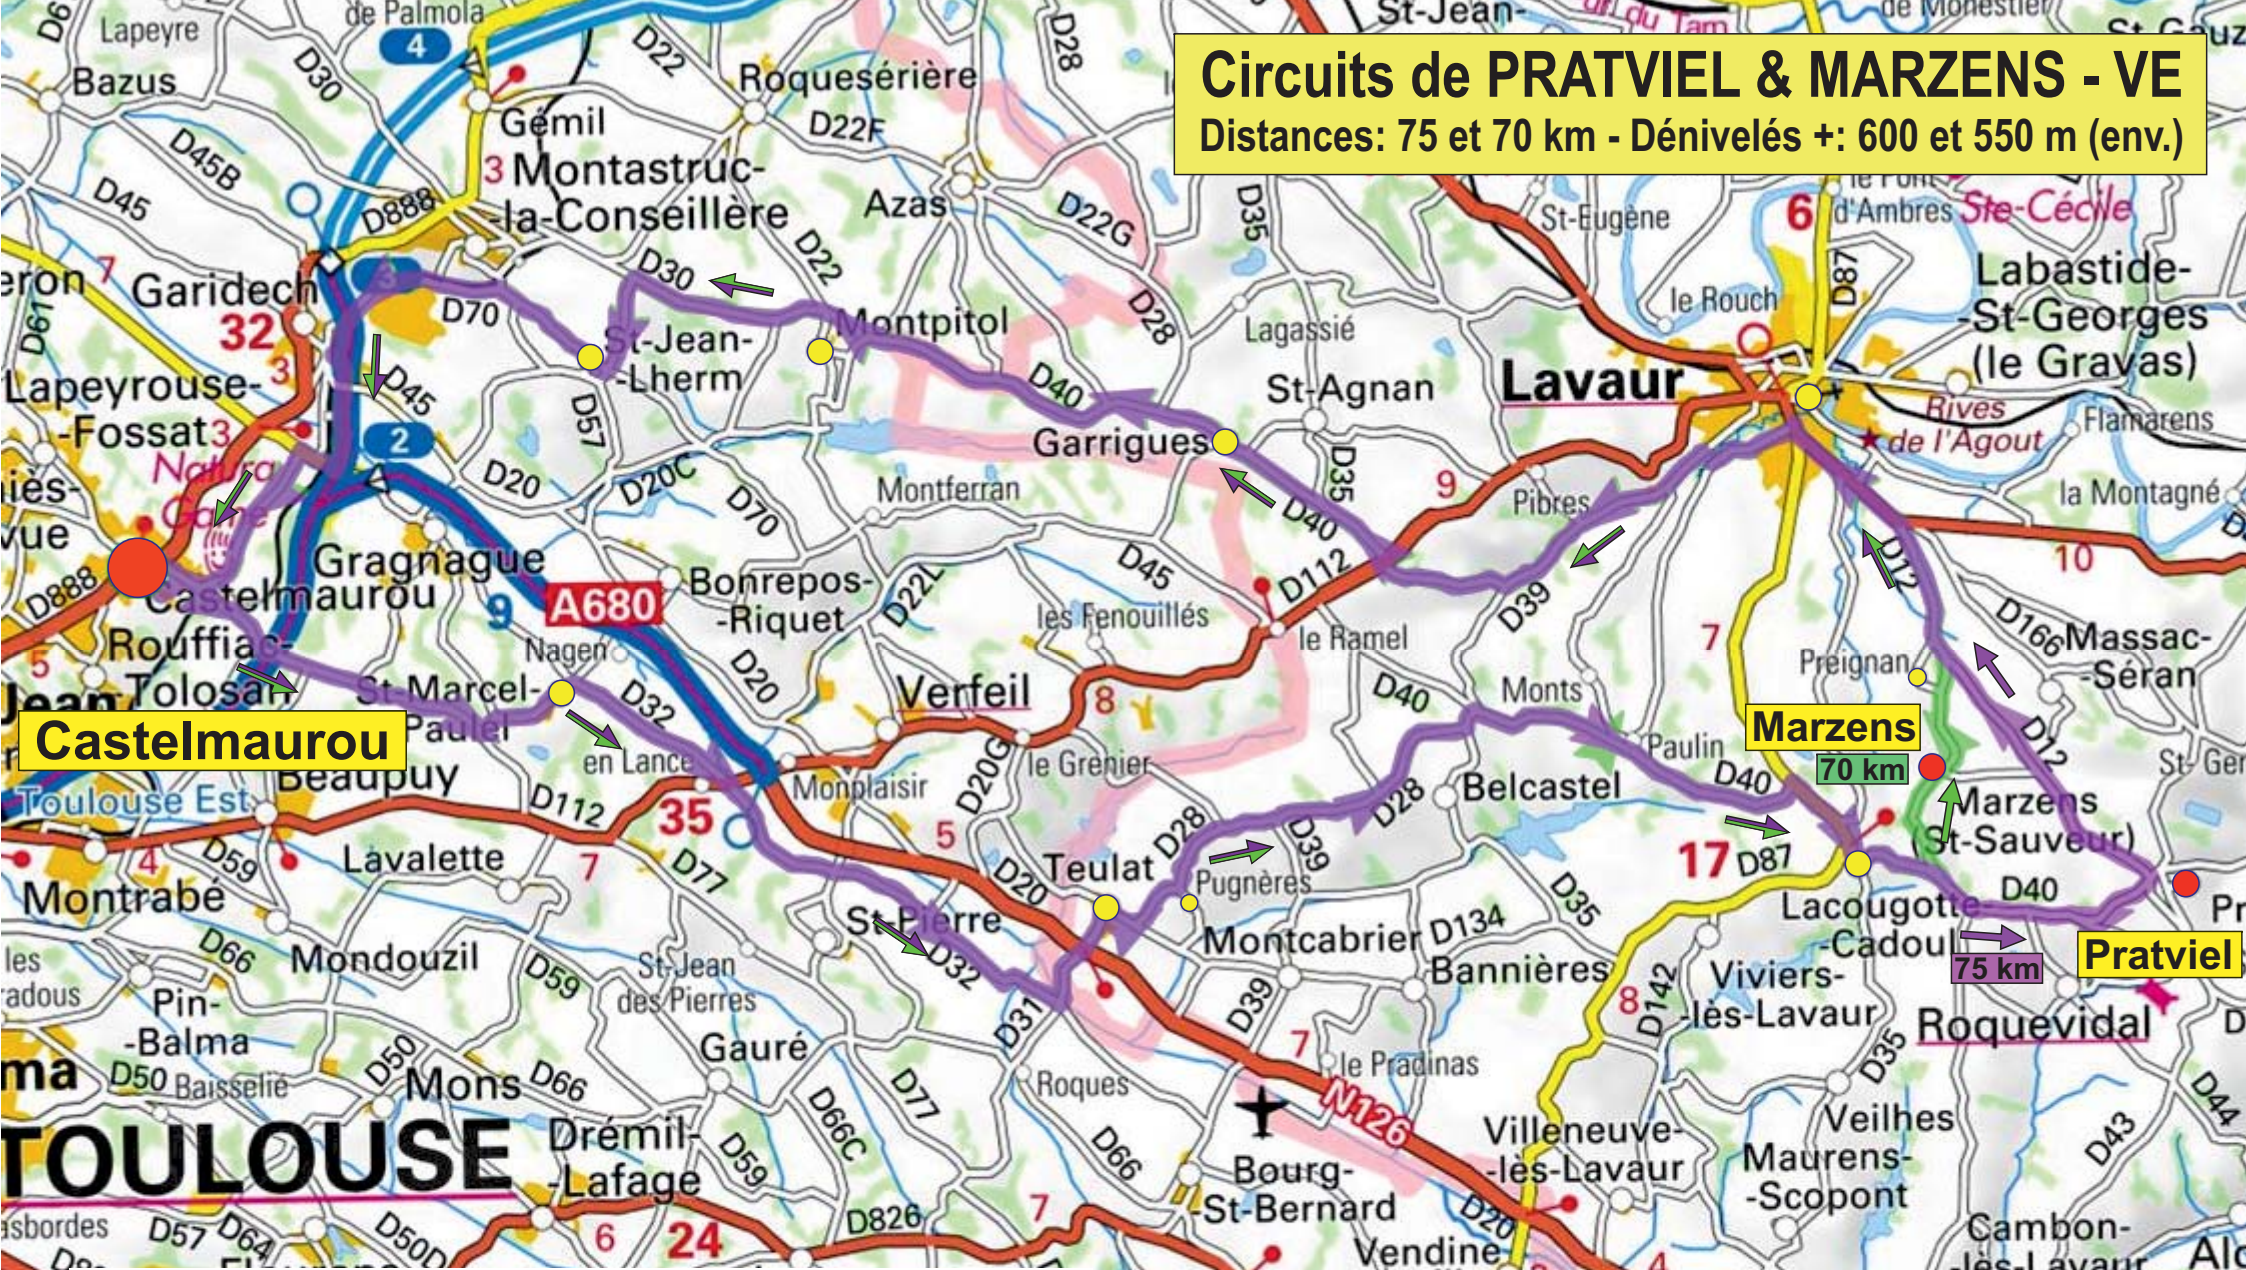

Circuits de PRATVIEL & MARZENS - VE

Distances: 75 et 70 km - Dénivelés +: 600 et 550 m (env.)

Castelmaurou

Marzens

Pratiel

TOULOUSE

www.openrunner.com