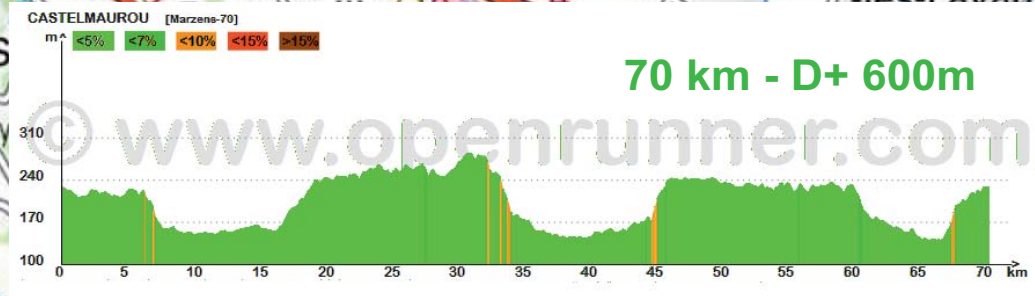

Circuits de PRATVIEL & MARZENS - VE

Distances: 75 et 70 km - Dénivelés +: 600 et 550 m (env.)

Castelmaurou

Marzens

Pratiel

TOULOUSE

www.openrunner.com