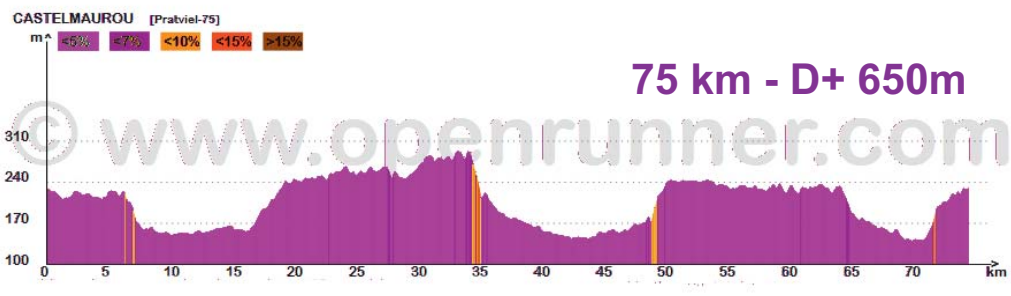

Circuits de PRATVIEL & MARZENS - VE

Distances: 75 et 70 km - Dénivelés +: 600 et 550 m (env.)

Castelmaurou

Marzens

Pratiel

TOULOUSE

www.openrunner.com